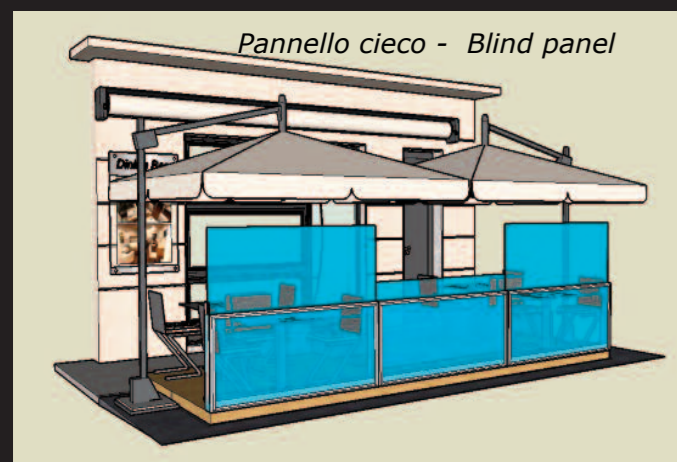

Caratteristiche Tecniche.
Technical information

100% Made in Italy.

Il Paravento mobile è **progettato e costruito su misura** con materiali studiati e collaudati nei loro sistemi, tutto a beneficio della qualità e della funzionalità.

La struttura è in **alluminio in lega primaria** anodizzato (20µm) o verniciato in polveri poliesteri. L'anta mobile è in cristallo temprato fino 10 mm molato a filo lucido. La parte inferiore in vetro accoppiato o opaco fino a 12mm di spessore, oppure con pannello cieco. La viteria e i perni sono in acciaio INOX. I materiali sono adatti alle zone Marine.

I Paravento BellaVista System® possono essere costruiti per proteggere spazi di tutti i tipi e misure. **Non esistono limiti in senso orizzontale.** L'altezza consigliata è 1100-1900 mm. La larghezza del modulo suggerita è 1800 mm. E' possibile **rendere la struttura complessivamente più alta** alzando la parte fissa inferiore di una quota "Y" a scelta. Vedi schema tecnico seguente.

- ✔ Anta mobile in **cristallo temprato o stratificato** (10mm) molato a filo lucido.
- ✔ Parte **inferiore in vetro** o con **pannello** (verniciabile o rivestibile come un muro).
- ✔ Movimento elettrico uomo presente a 220V con telecomando. Marcatura **CE**
- ✔ **Resistenza al vento: classe massima. Certificato** come parapetto (300N)
- ✔ Speciale sistema **Angolo Tuttovetro.**
- ✔ Soli 4mm tra le ante mobili, opzionale guarnizione trasparente di chiusura da apporre nei periodi stanziali. Anche con guarnizione di battuta superiore.
- ✔ Possibilità di fermo in ogni posizione. **Movimentazione singola** o a **gruppi.**
- ✔ Completo di **staffe di fissaggio inferiore.**