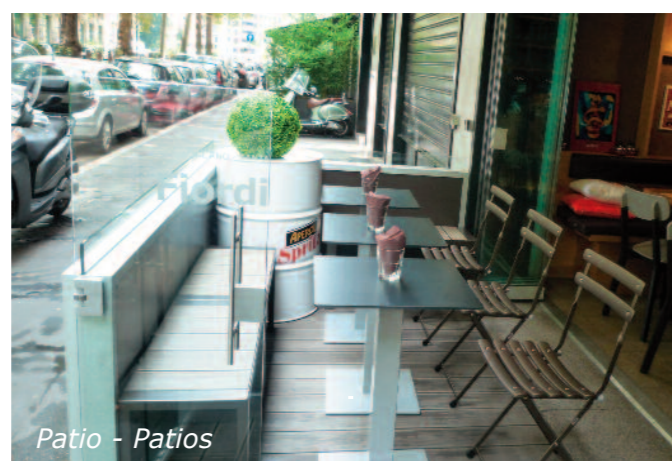

BellaVista System

E' il **Paravento saliscendi elettrico** pensato per **Bar e Ristoranti**, ideale per proteggere **dehor, porticati e gazebo**.

E' un **Parapetto innovativo**. Una nuova possibilità di utilizzo per **Terrazzi e Balconi**.

Realizzato con parte inferiore fissa e **anta mobile** motorizzata in cristallo.

Una versatile barriera che permette di **contemplare il panorama esterno**.

✔ Senza montanti verticali.

✔ **Certificato** come **parapetto** (300N). Resistenza al vento: **classe massima**. Marcatura **CE**.

www.GmMorando.it

It's the **windbreaker** that's operated **electrically** to move up and down according to your needs. Perfect for **bars, restaurants** and ideal for sheltering **gazebos, porches** or other outside spaces.

It's an **innovative windbreaker** and provides a new opportunity to use on **terraces and balconies**.

It's constructed with a fixed lower part with motorized sliding glass panels. A versatile barrier that allows you **to enjoy the outside view**.

✔ Without vertical mounts.

✔ **Wind tested**: maximum grade. **Certified** as parapet (300N). **CE** compliant

Photo Gallery

<https://real.photogallery.gmmorando.com>