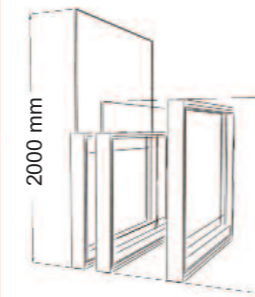

Caratteristiche Tecniche.
Technical information

100% Made in Italy.

Il Paravento mobile è **progettato e costruito su misura** con materiali studiati e collaudati nei loro sistemi, tutto a beneficio della qualità e della funzionalità.

La struttura è in **alluminio in lega primaria** anodizzato (20µm) o verniciato in polveri poliesteri. L'anta mobile è in cristallo temprato fino 10 mm molato a filo lucido. La parte inferiore in vetro accoppiato o opaco fino a 12mm di spessore, oppure con pannello cieco. La viteria e i perni sono in acciaio INOX. I materiali sono adatti alle zone Marine.

I Paravento BellaVista System® possono essere costruiti per proteggere spazi di tutti i tipi e misure. **Non esistono limiti in senso orizzontale.** L'altezza consigliata è 1100-1900 mm. La larghezza del modulo suggerita è 1800 mm. E' possibile **rendere la struttura complessivamente più alta** alzando la parte fissa inferiore di una quota "Y" a scelta. Vedi schema tecnico seguente.

- ✔ Anta mobile in **cristallo temprato o stratificato** (10mm) molato a filo lucido.
- ✔ Parte **inferiore in vetro** o con **pannello** (verniciabile o rivestibile come un muro).
- ✔ Movimento elettrico uomo presente a 220V con telecomando. Marcatura **CE**
- ✔ **Resistenza al vento: classe massima. Certificato** come parapetto (300N)
- ✔ Speciale sistema **Angolo Tuttovetro.**
- ✔ Soli 4mm tra le ante mobili, opzionale guarnizione trasparente di chiusura da apporre nei periodi stanziali. Anche con guarnizione di battuta superiore.
- ✔ Possibilità di fermo in ogni posizione. **Movimentazione singola** o a **gruppi.**
- ✔ Completo di **staffe di fissaggio inferiore.**