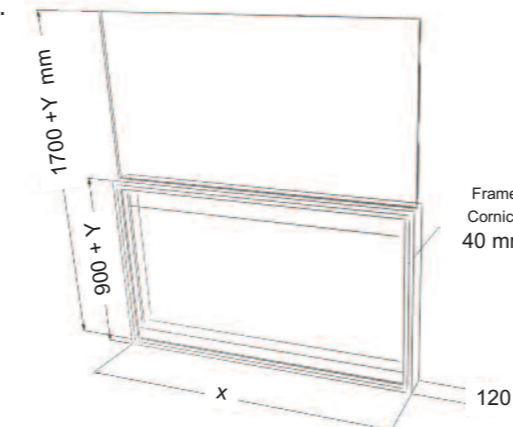

La struttura è in **alluminio in lega primaria** anodizzato (20µm) o verniciato in polveri poliesteri. L'anta mobile è in cristallo temprato fino 10 mm molato a filo lucido. La parte inferiore in vetro accoppiato o opaco fino a 12mm di spessore, oppure con pannello cieco. La viteria e i perni sono in acciaio INOX. I materiali sono adatti alle zone Marine.

I Paravento BellaVista System® possono essere costruiti per proteggere spazi di tutti i tipi e misure. **Non esistono limiti in senso orizzontale.** L'altezza consigliata è 1100-1900 mm. La larghezza del modulo suggerita è 1800 mm. E' possibile **rendere la struttura complessivamente più alta** alzando la parte fissa inferiore di una quota "Y" a scelta. Vedi schema tecnico seguente.

- ✔ Anta mobile in **cristallo temprato o stratificato** (10mm) molato a filo lucido.
- ✔ Parte **inferiore in vetro** o con **pannello** (verniciabile o rivestibile come un muro).
- ✔ Movimento elettrico uomo presente a 220V con telecomando. Marcatura **CE**
- ✔ **Resistenza al vento: classe massima. Certificato** come parapetto (300N)
- ✔ Speciale sistema **Angolo Tuttovetro.**
- ✔ Soli 4mm tra le ante mobili, opzionale guarnizione trasparente di chiusura da apporre nei periodi stanziali. Anche con guarnizione di battuta superiore.
- ✔ Possibilità di fermo in ogni posizione. **Movimentazione singola** o a **gruppi.**
- ✔ Completo di **staffe di fissaggio inferiore.**

The mobile windbreaker is **custom designed** and built with tested materials to ensure both high quality and functionality. The structure is made from the primary **aluminium alloy and anodized** (20µm) or painted in polyester powder. The mobile windows are in 10mm tempered crystal glass with polished edges. The bottom part can be in laminated or opaque glass up to a thickness of 12mm or a blind panel. The bolts and screws are made from INOX stainless steel. The materials are suitable for use in coastal areas.

The BellaVista windbreaker system can be constructed to protect spaces of any type or dimension. **There are no horizontal limitations.** The recommended height is 1100-1900mm. The recommended width is 1800mm. It's possible to make the total structure higher by raising the bottom fixed part by a dimension of your choice. See the following technical diagram.

- ✔ The moving panels are in **10mm tempered or laminated glass** with a polished edge.
- ✔ The **lower part** can be in **glass** or a **panel** (can be **painted or covered like a wall**).
- ✔ Electric movement (220V). With remote. **CE** compliant.
- ✔ **Wind tested: maximum grade.** It's a **certified parapet** (300N)
- ✔ Special "**all-glass**" corner system
- ✔ Only 4mm between the moving windows, optional transparent closure seals to be put in place during sedentary periods. Also with upper rubber seal.
- ✔ Complete underneath with **mounting brackets.**
- ✔ Possible to stop in any position. **Movement can be individual or groups** of panels.

BellaVista System è un brevetto di GM Morando Srl. The BellaVista System is patented by GM Morando Srl.